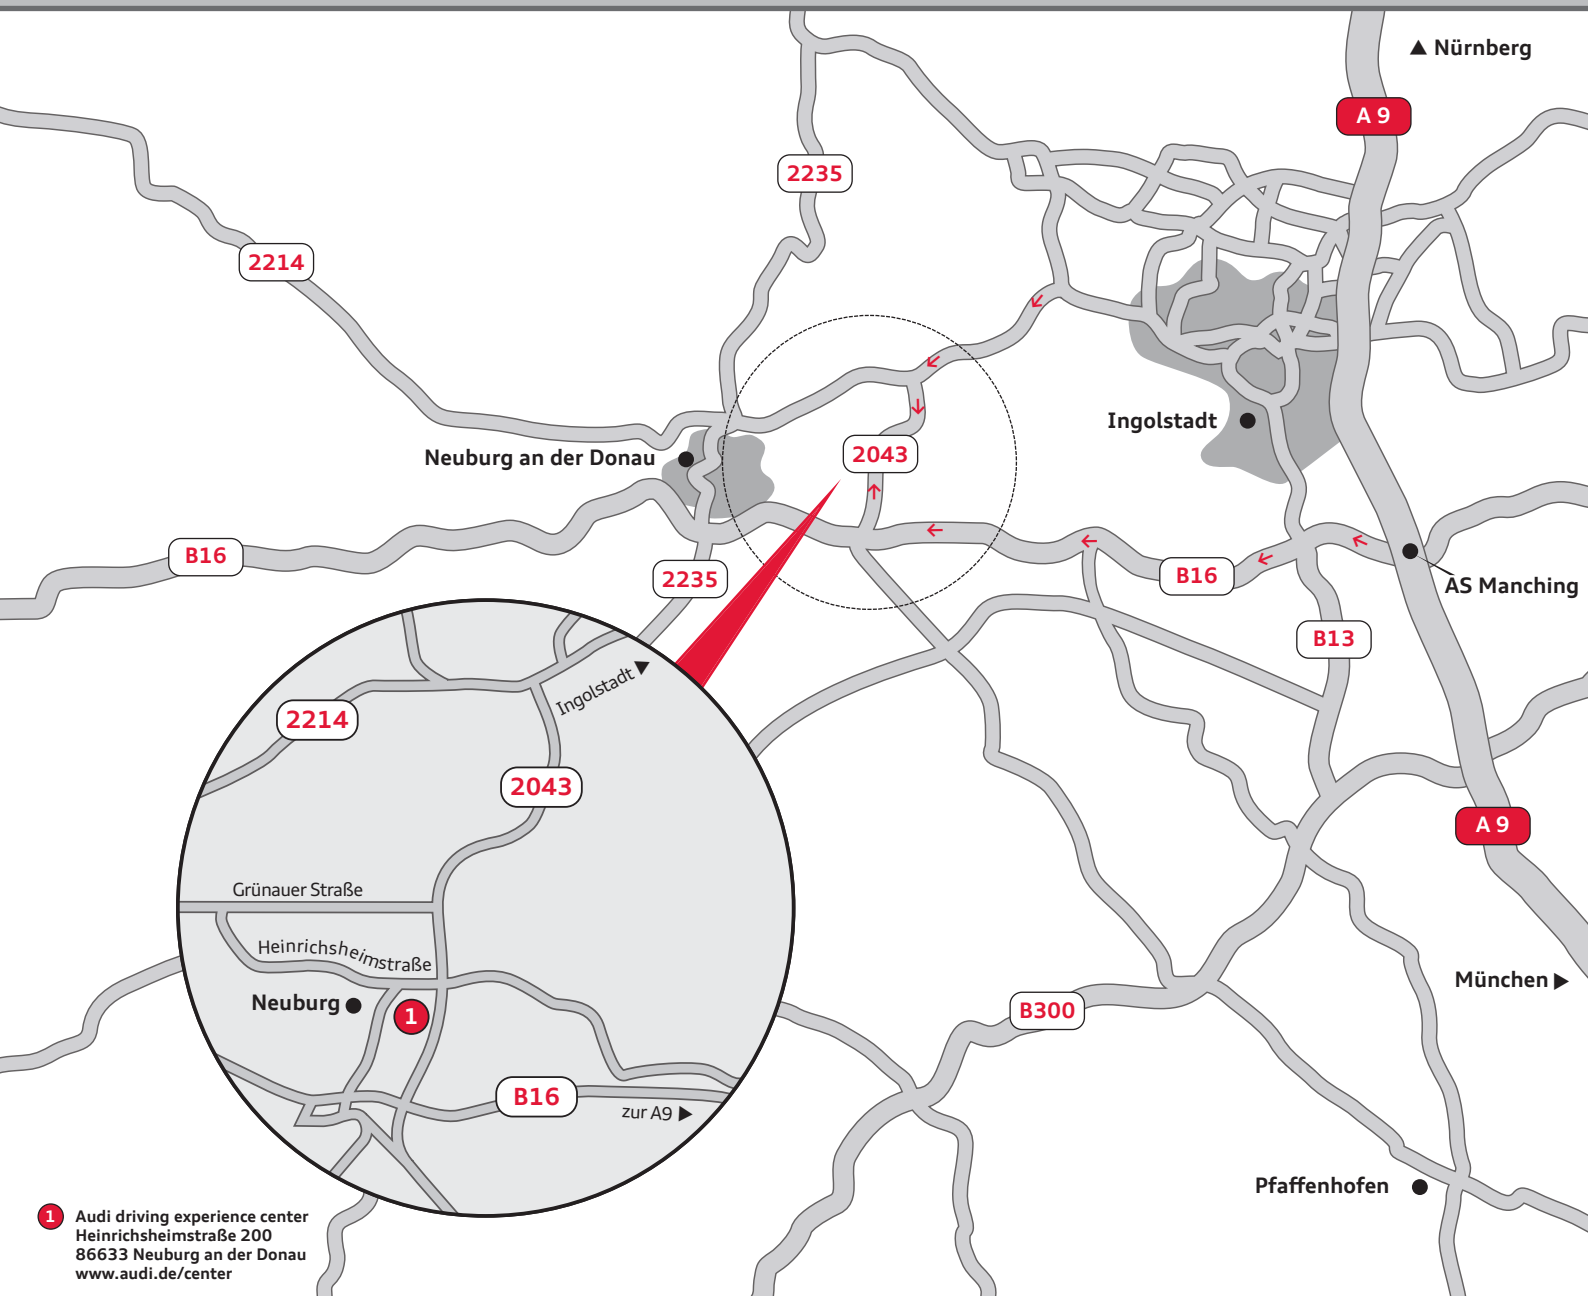

Ihr Weg zum Audi driving experience center

Your way to Audi driving experience center

Für Rückfragen stehen wir Ihnen unter +49(0)841-89 9 06 59 zur Verfügung.
Wir wünschen Ihnen eine angenehme und sichere Anreise.

If you have any further questions please do not hesitate to call +49(0)841-89 9 06 59
We wish you a good and safe journey.